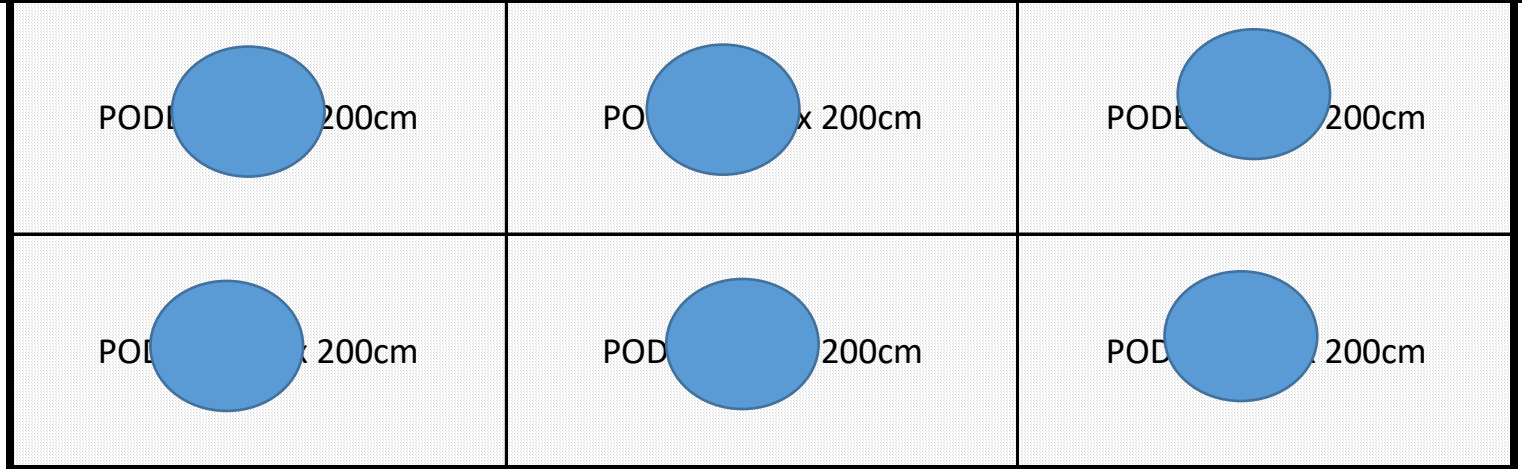

210 cm

Geländer